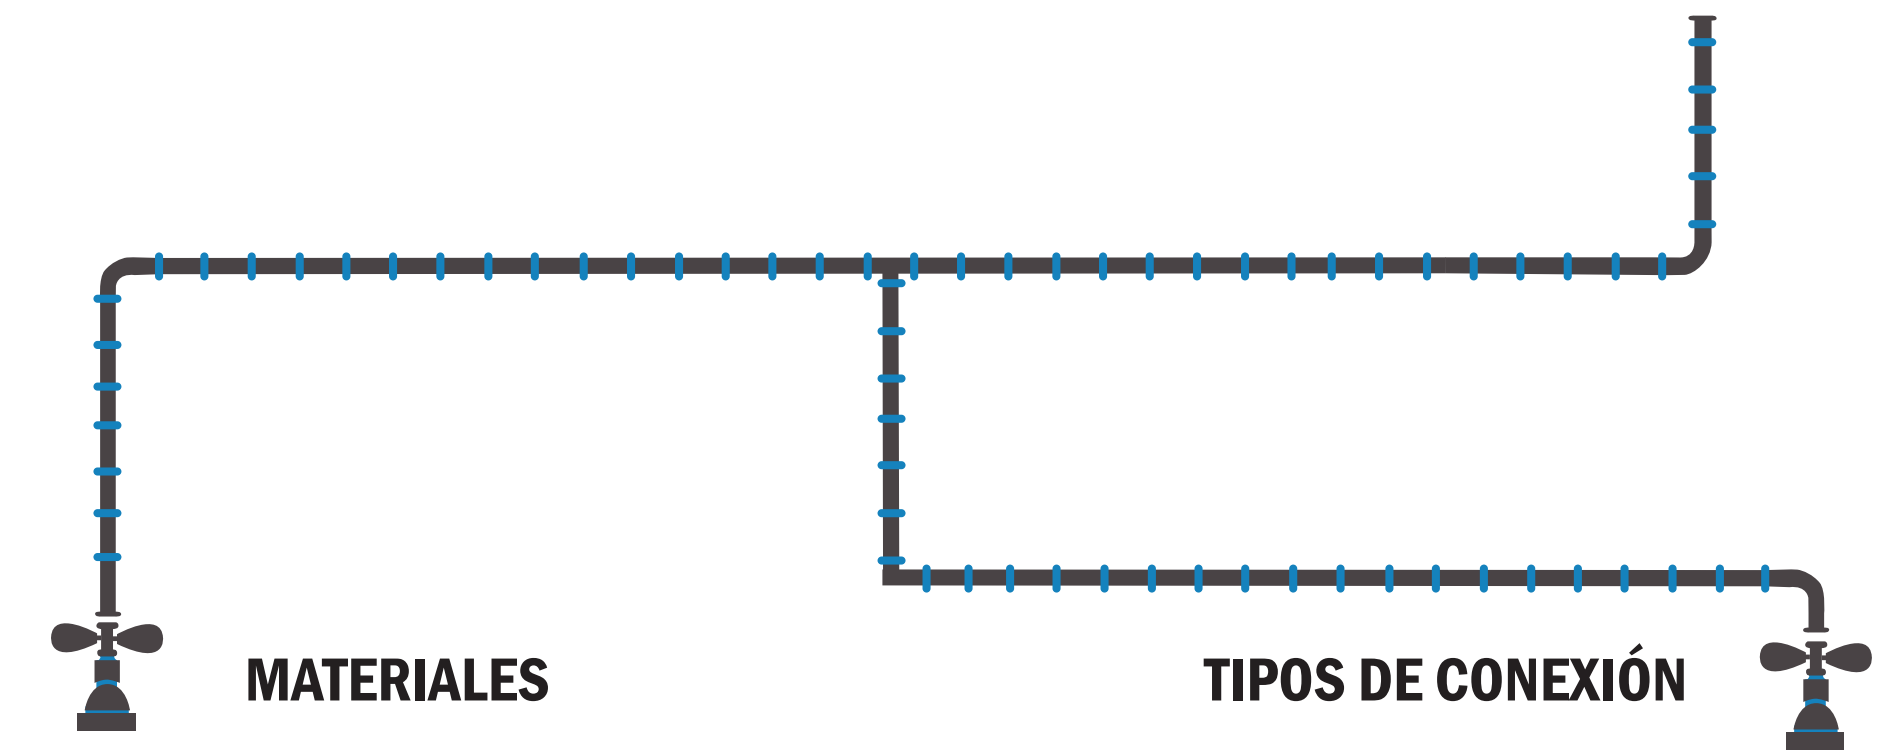

MATERIALES

- **ACERO CARBON**
- **ACERO INOXIDABLE**
- **BRONCE**
- **HIERRO**

TIPOS DE CONEXIÓN

- **BRIDADAS**
- **ROSCADAS (NPT)**
- **SOCKET WELD**
- **RANURADAS**
- **BUTT WELD**