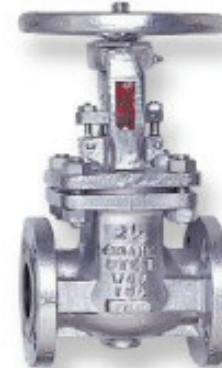

RANUFER

S.a.S

**ACCESORIOS Y VALVULAS PARA
LA CONDUCCIÓN DE FLUIDOS**

F

ACCESORIOS Y VALVULAS PARA REDES CONTRA INCENDIO LISTADOS UL/FM

**VALVULAS MARIPOSA RANURADAS SUPERVISADAS
CHEQUES COMPUERTA RANURADOS
VALVULAS ANGULARES ESTANDAR Y REGULABLES
VALVULAS DE PRUEBA Y DRENAJE
SENSORES DE FLUJO TIPO PALETA
ACCESORIOS RANURADOS Y ROSCADOS
SOPORTERIA
SIAMESAS
VALVULAS COMPUERTA OS & Y
DESAIREADORAS**

MANEJO Y CONTROL DE VAPOR

TRAMPAS DE VAPOR
VALVULAS DE CONTROL
VALVULAS REDUCTORAS
VALVULAS DE SEGURIDAD
VALVULAS DE ALIVIO

MANEJO DE AGUAS

**VALVULAS MARIPOSAS CONCENTRICAS Y DOBLE EXCENRICIDAD.
ACTUADORES ELECTRICOS Y NEUMATICOS.
INDICADORES DE POSICION.
VALVULAS GUILLOTINA**

OTROS PRODUCTOS

VALVULAS COMPUERTA
VALVULAS GLOBO
CHEQUES
DUO CHEQUES
VALVULAS DE BOLA

JUNTAS ANTIVIBRATORIAS
MANOMETROS
TERMOMETROS
BRIDAS Y ACCESORIOS
FILTROS

MATERIALES

- ACERO CARBON**
- ACERO INOXIDABLE**
- BRONCE**
- HIERRO**

TIPOS DE CONEXIÓN

- BRIDADAS**
- ROSCADAS (NPT)**
- SOCKET WELD**
- RANURADAS**
- BUTT WELD**

UNA TUBERÍA PARA NUESTRO FUTURO

**NUESTRA MISIÓN ES DARLE
SOLUCIÓN Y ACOMPAÑAMIENTO
A LAS DIFERENTES NECESIDADES
QUE SE PRESENTAN EN EL
MANEJO DE LOS FLUIDOS
EN EL SECTOR INDUSTRIAL Y DE AGUAS.**